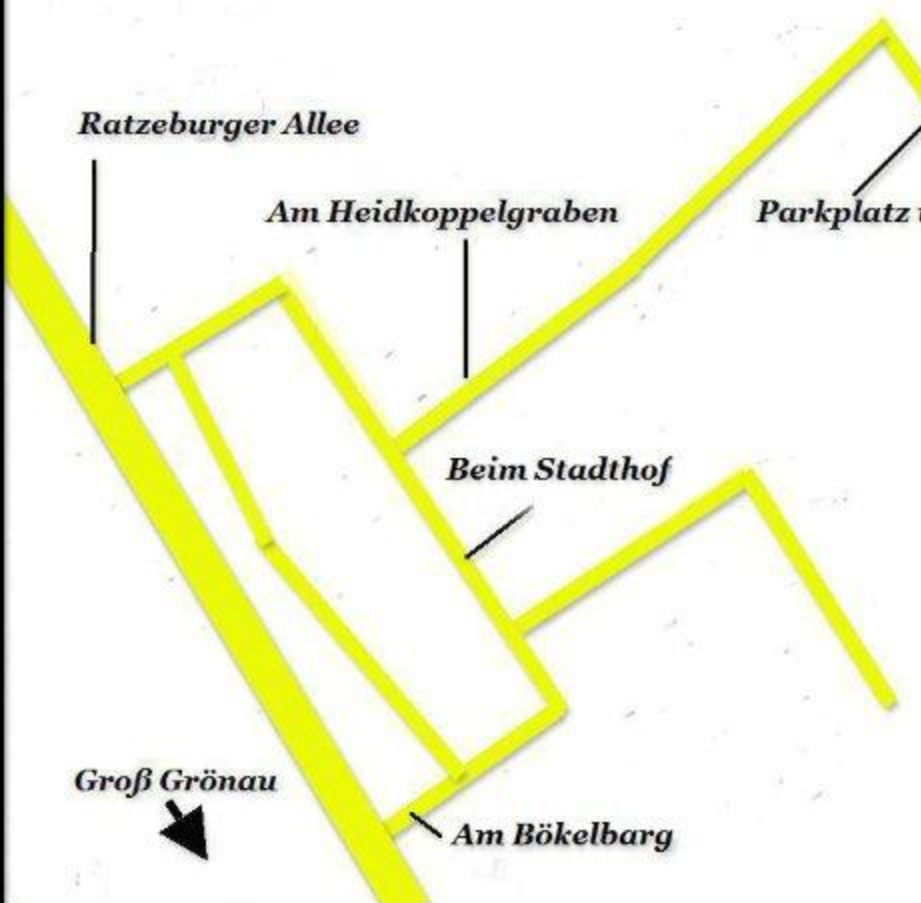

Anfahrt u. Übersichtsplan "Gartenfeld Strecknitz"

Ratzeburger Allee in Richtung "Groß Grönau",
links in "Am Bökelbarg", Beim Stadthof", in
"Am Heidkoppelgraben.

- | | |
|-----------------|----------------|
| 1- Meisenweg | 7- Meisensteg |
| 2- Lerchenweg | 8- Elsternweg |
| 3- Auf dem Kamp | 9- Kiek ut |
| 4- Drosselweg | 10- Kiek in |
| 5- Dahlienweg | 11- Spielplatz |
| 6- Rosenweg | |

Groß Grönau
↓