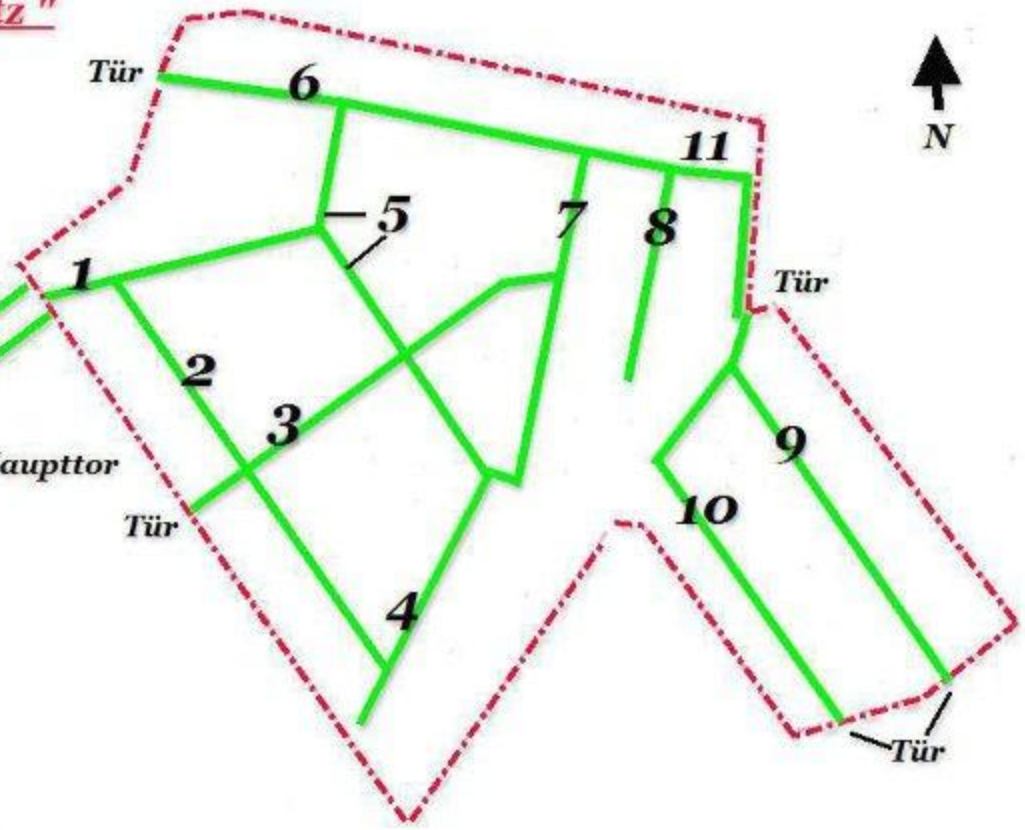

Anfahrt u. Übersichtsplan "Gartenfeld Strecknitz"

Ratzeburger Allee in Richtung "Groß Grönau",
links in "Am Bökelbarg", Beim Stadthof", in
"Am Heidkoppelgraben.

- | | |
|-----------------|----------------|
| 1- Meisenweg | 7- Meisensteg |
| 2- Lerchenweg | 8- Elsternweg |
| 3- Auf dem Kamp | 9- Kiek ut |
| 4- Drosselweg | 10- Kiek in |
| 5- Dahlienweg | 11- Spielplatz |
| 6- Rosenweg | |

Groß Grönau
↓