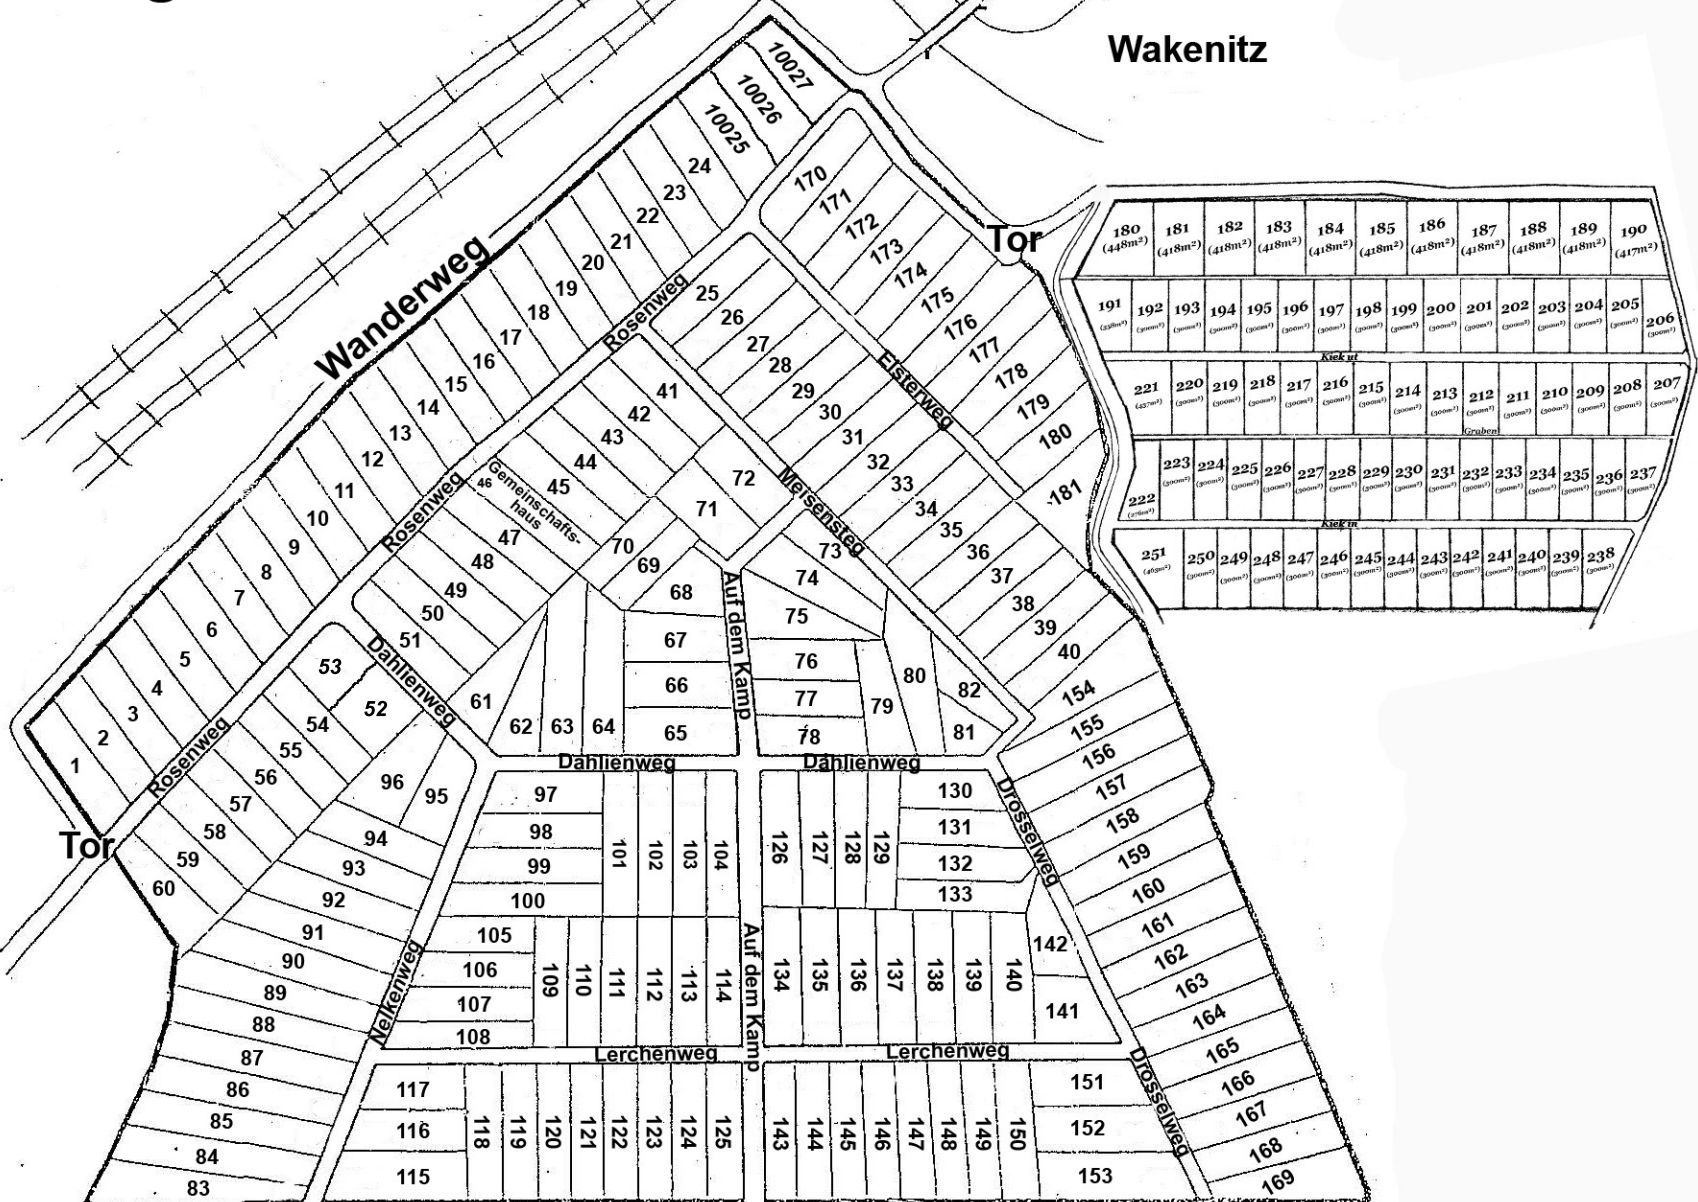

Dauerkleingarten Anlage Strecknitz

Wakenitz

Tor

Tor

Parkplatz